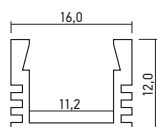

Код для заказа	Штрих-код	Артикул	Макс. ширина светодиодной ленты, мм	Сечение профиля, мм	Длина, м	Вес, кг	Упак., шт.
1009609	4690601009609	Профиль PAL 1506 накладной	11	15x6	2	0,09	1/200

Код для заказа	Штрих-код	Артикул	Макс. ширина светодиодной ленты, мм	Сечение профиля, мм	Длина, м	Вес, кг	Упак., шт.
1009647	4690601009647	Профиль PAL 1612 накладной	11	16x12	2	0,09	1/100

Код для заказа	Штрих-код	Артикул	Макс. ширина светодиодной ленты, мм	Сечение профиля, мм	Длина, м	Вес, кг	Упак., шт.
1009630	4690601009630	Профиль PAL 1818 круглый	11	18x16	2	0,09	1/70

Код для заказа	Штрих-код	Артикул	Макс. ширина светодиодной ленты, мм	Сечение профиля, мм	Длина, м	Вес, кг	Упак., шт.
1009623	4690601009623	Профиль PAL 1919 угловой	11	19x19	2	0,09	1/60