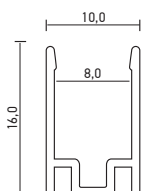

НОВИНКА	5061217	4895205061217	Профиль PAL 0816 накладной	8	8x16	1	0,09	1/100