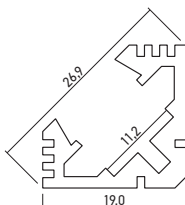

Код для заказа	Штрих-код	Артикул	Макс. ширина светодиодной ленты, мм	Сечение профиля, мм	Длина, м	Вес, кг	Упак., шт.
1009609	4690601009609	Профиль PAL 1506 накладной	11	15x6	2	0,09	1/200

Код для заказа	Штрих-код	Артикул	Макс. ширина светодиодной ленты, мм	Сечение профиля, мм	Длина, м	Вес, кг	Упак., шт.
1009647	4690601009647	Профиль PAL 1612 накладной	11	16x12	2	0,09	1/100

Код для заказа	Штрих-код	Артикул	Макс. ширина светодиодной ленты, мм	Сечение профиля, мм	Длина, м	Вес, кг	Упак., шт.
1009630	4690601009630	Профиль PAL 1818 круглый	11	18x16	2	0,09	1/70

Код для заказа	Штрих-код	Артикул	Макс. ширина светодиодной ленты, мм	Сечение профиля, мм	Длина, м	Вес, кг	Упак., шт.
1009623	4690601009623	Профиль PAL 1919 угловой	11	19x19	2	0,09	1/60

Код для заказа	Штрих-код	Артикул	Макс. ширина светодиодной ленты, мм	Сечение профиля, мм	Длина, м	Вес, кг	Упак., шт.
1009616	4690601009616	Профиль PAL 2206 врезной	11	22x6	2	0,09	1/150

Код для заказа	Штрих-код	Артикул	Макс. ширина светодиодной ленты, мм	Сечение профиля, мм	Длина, м	Вес, кг	Упак., шт.
1037763	4690601037763	Профиль PAL 2406 накладной	21	24x6	2	0,09	1/100