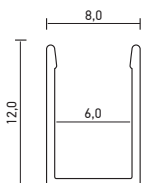

Код для заказа	Штрих-код	Артикул	Макс. ширина светодиодной ленты, мм	Сечение профиля, мм	Длина, м	Вес, кг	Упак., шт.
1009630	4690601009630	Профиль PAL 1818 круглый	11	18x16	2	0,09	1/70

Код для заказа	Штрих-код	Артикул	Макс. ширина светодиодной ленты, мм	Сечение профиля, мм	Длина, м	Вес, кг	Упак., шт.
1009623	4690601009623	Профиль PAL 1919 угловой	11	19x19	2	0,09	1/60

Код для заказа	Штрих-код	Артикул	Макс. ширина светодиодной ленты, мм	Сечение профиля, мм	Длина, м	Вес, кг	Упак., шт.
1009616	4690601009616	Профиль PAL 2206 врезной	11	22x6	2	0,09	1/150

Код для заказа	Штрих-код	Артикул	Макс. ширина светодиодной ленты, мм	Сечение профиля, мм	Длина, м	Вес, кг	Упак., шт.
1037763	4690601037763	Профиль PAL 2406 накладной	21	24x6	2	0,09	1/100