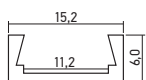

Код для заказа	Штрих-код	Артикул	Макс. ширина светодиодной ленты, мм	Сечение профиля, мм	Длина, м	Вес, кг	Упак., шт.
1009609	4690601009609	Профиль PAL 1506 накладной	11	15x6	2	0,09	1/200

Код для заказа	Штрих-код	Артикул	Макс. ширина светодиодной ленты, мм	Сечение профиля, мм	Длина, м	Вес, кг	Упак., шт.
1009647	4690601009647	Профиль PAL 1612 накладной	11	16x12	2	0,09	1/100