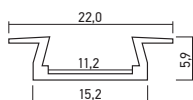

Код для заказа	Штрих-код	Артикул	Макс. ширина светодиодной ленты, мм	Сечение профиля, мм	Длина, м	Вес, кг	Упак., шт.
1009609	4690601009609	Профиль PAL 1506 накладной	11	15x6	2	0,09	1/200

Код для заказа	Штрих-код	Артикул	Макс. ширина светодиодной ленты, мм	Сечение профиля, мм	Длина, м	Вес, кг	Упак., шт.
1009647	4690601009647	Профиль PAL 1612 накладной	11	16x12	2	0,09	1/100

Код для заказа	Штрих-код	Артикул	Макс. ширина светодиодной ленты, мм	Сечение профиля, мм	Длина, м	Вес, кг	Упак., шт.
1009630	4690601009630	Профиль PAL 1818 круглый	11	18x16	2	0,09	1/70

Код для заказа	Штрих-код	Артикул	Макс. ширина светодиодной ленты, мм	Сечение профиля, мм	Длина, м	Вес, кг	Упак., шт.
1009623	4690601009623	Профиль PAL 1919 угловой	11	19x19	2	0,09	1/60